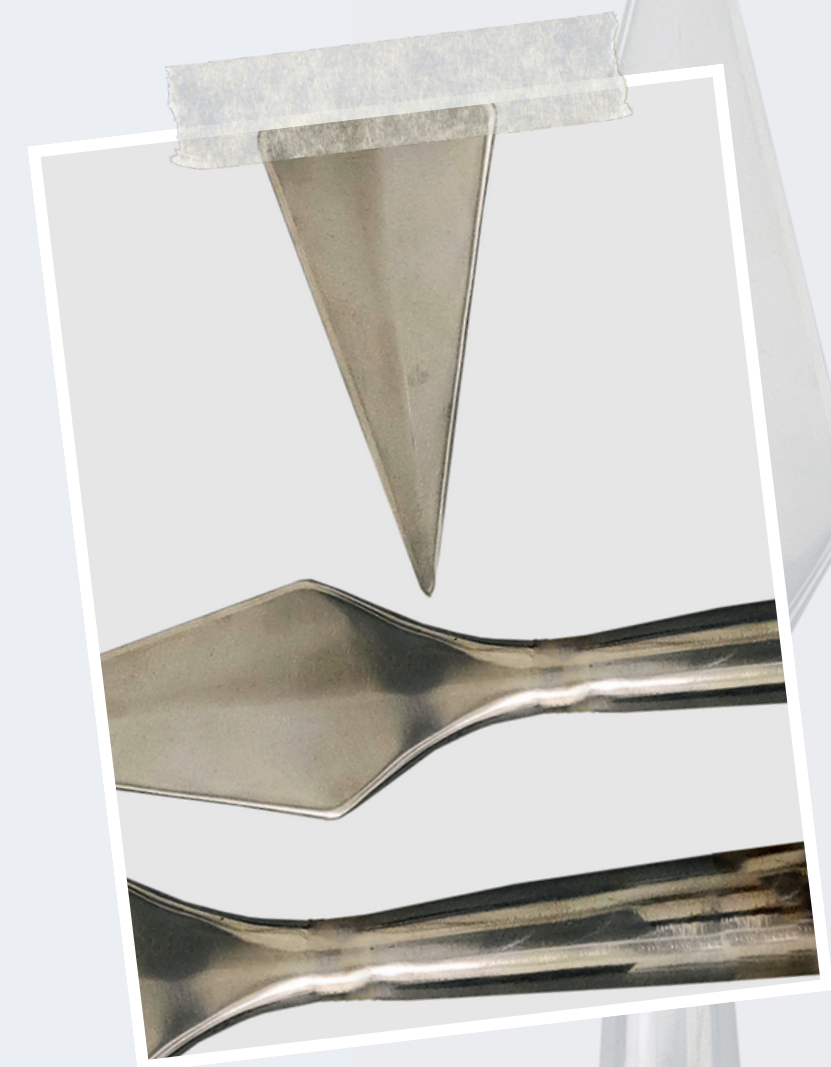

鎗 - Qiāng

LINHA STANDARD

Ponta de lança fabricado em aço inox 304. Não acompanha a borla de chuva na cor vermelha.