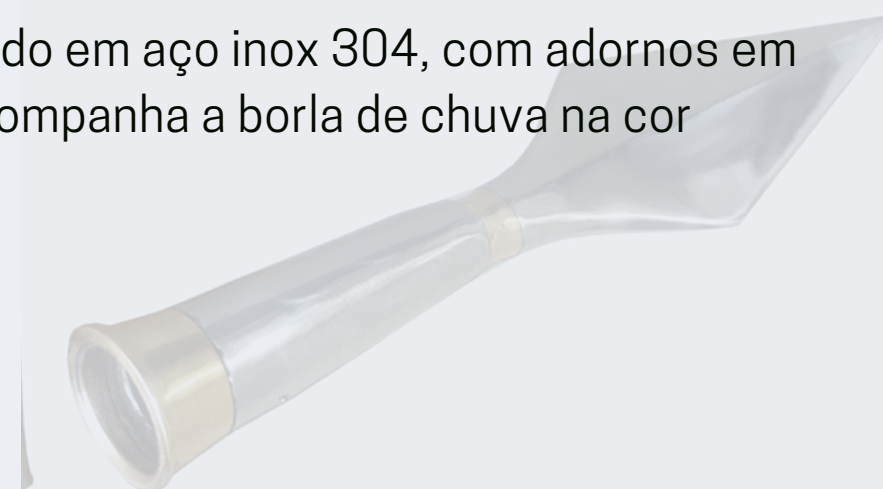

鎗头 - Qiāng Tóu - Lança

LINHA PREMIUM

Qiāng Tóu - Lança
Tradicional Premium
R\$ 592,00

Qiāng Tóu - Lança Tradicional

produzida em Aço Inox 304, com detalhes em Bronze TM 620, a Borla de chuva sinética na cor vermelha. Madeira pode ser em Massaranduba ou cedrinho.

鎗 - Qiāng

LINHA PREMIUM

Ponta de Lança
Premium
R\$ 410,00

Ponta de lança fabricado em aço inox 304, com adornos em bronze TM 620. Não acompanha a borla de chuva na cor vermelha.

牛尾刀 - Niúwěidāo

LINHA STANDARD

Niuweidao standard
com bainha
R\$ 570,50

Niuweidao standard
sem bainha
R\$ 450,00

Niuweidao standard conta com 4 modelos de bainhas exclusivas. Este protudo pode ser adquirido com ou sem bainha.

鬼頭刀 - Guítóudào

LINHA STANDARD

Guítóudào -Sabre Largo
Shaolin Premium
R\$ 600,00

GuitouDao ou **Sabre Largo Shaolin**, produzido em aço inox 304, cabo em madeira nobre conhecida com Muiracatiara com lindo acabamento natural com veios da própria madeira.