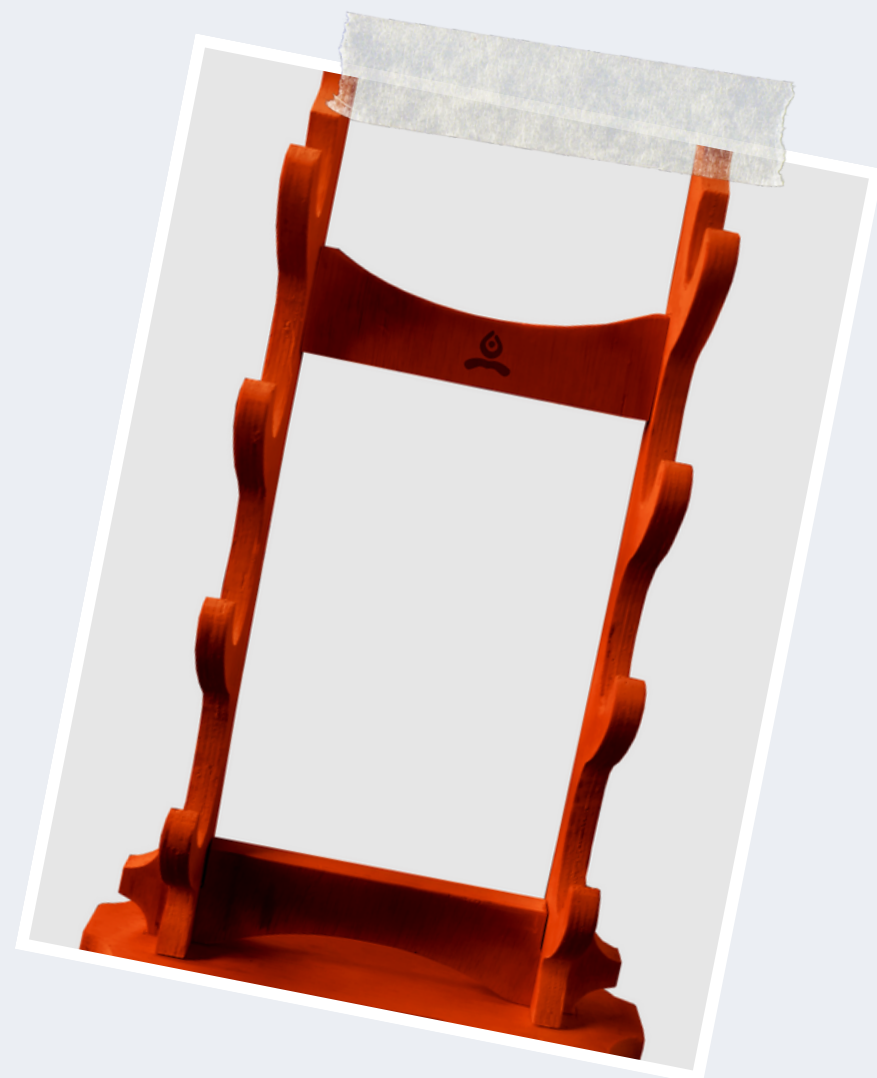

Altar de mesa para Sabres e espadas, sabres e até mesmo Flautas. Suporte tradicional com 4 encaixes. Produzido em Madeira de alta qualidade e de boa densidade, com acabamento ultra fino de lixagem e tratamento envernizado.